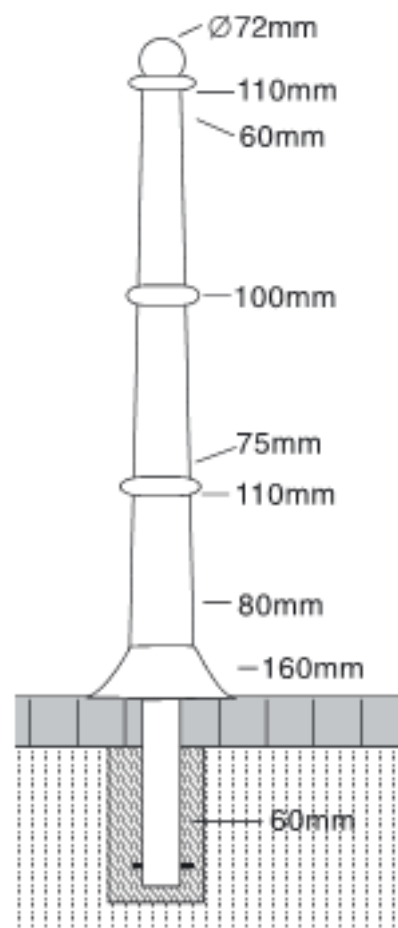

# PARIGINA P-CIRCLET

Dissuasore di sosta mod. Parigina P-CIRCLET realizzato in fusione di alluminio e anima di acciaio, nella versione standard verniciato di colore GRIGIO METALLIZZATO.

Questo modello viene realizzato nelle versioni:

- Da Murare (senza flangia)
- Removibile con chiave triangolare

\*Disponibilità di altri colori

\*Disponibile anche con anelli per catena

Versione	Diam Base	H dal suolo	H Totale
Murare	160	1300	900
Removibile	160	1300	900