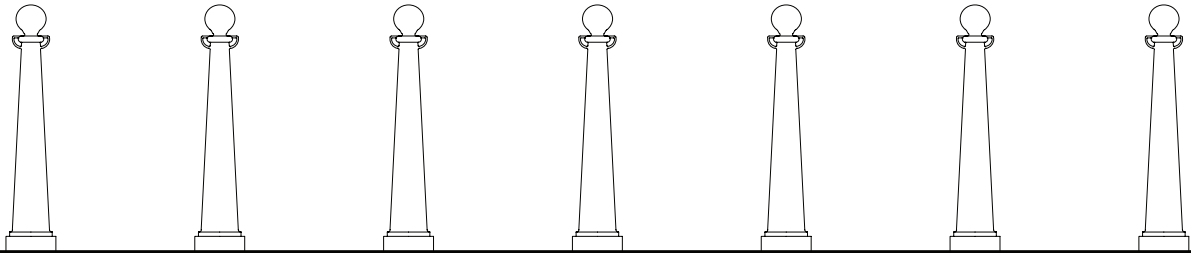

DISSUASORE IN GHISA
TREVISO

**COLONNINA IN GHISA IDEALE PER
DELIMITARE AREE CHIUSE AL TRAFFICO
E PERCORSI URBANI**

FACILE POSA IN OPERA

**COLLEGABILE IN SERIE
TRAMITE CATENA**

ALTEZZA FUORI TERRA: mm 810
PERNO DI FISSAGGIO: mm 120
DIAMETRO BASE: mm 160
PESO: Kg. 18

Prezzi listino: Euro 190,00 + IVA

DISSUASORE IN GHISA TREVISO

DISSUASORE IN GHISA IDEALE PER DELIMITARE AREE CHIUSE AL TRAFFICO E PERCORSI URBANI

COSTITUITO DA UN COLONNINO CILINDRICO RASTREMATO VERSO LA CIMA CON ANELLI SEMICIRCOLARI PER L'ATTACCO DELLA CATENA E DECORATO IN SOMMITA' DA UNA SFERA.

BASE CIRCOLARE CON ANELLI DECORATIVI COPRI SCASSO E APPOSITA ZOCCOLATURA PER L'ANCORAGGIO FISSO IN FONDAZIONE CON UN ANELLO IN ACCIAIO ZINCATO PER IL FISSAGGIO ANTIVANDALISTICO ALLA BASE INTERRATA.

BASE IN ACCIAIO PER DISSUASORE

TREVISO REMOVIBILE

BASE IN ACCIAIO DA INTERRARE PER EVENTUALE POSIZIONAMENTO DEL DISSUASORE TREVISO CON POSSIBILITA' DI REMOVIBILITA'

COSTITUITA DA UNA FLANGIA CILINDRICA CON PIASTRA COPRISPACCO, E UN ANELLO IN ACCIAIO ZINCATO PER IL FISSAGGIO ANTIVANDALISTICO CON LUCCHETTO.