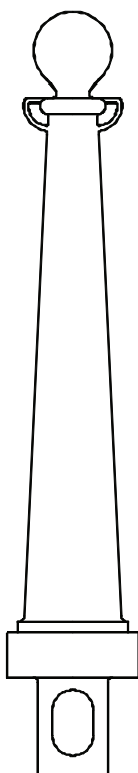

DISSUASORE IN GHISA
TREVISO

**COLONNINA IN GHISA IDEALE PER
DELIMITARE AREE CHIUSE AL TRAFFICO
E PERCORSI URBANI**

FACILE POSA IN OPERA

**COLLEGABILE IN SERIE
TRAMITE CATENA**

ALTEZZA FUORI TERRA: mm 810
PERNO DI FISSAGGIO: mm 120
DIAMETRO BASE: mm 160
PESO: Kg. 18

Prezzi listino: Euro 190,00 + IVA

DISSUASORE IN GHISA TREVISO

DISSUASORE IN GHISA IDEALE PER DELIMITARE AREE CHIUSE AL TRAFFICO E PERCORSI URBANI

COSTITUITO DA UN COLONNINO CILINDRICO RASTREMATO VERSO LA CIMA CON ANELLI SEMICIRCOLARI PER L'ATTACCO DELLA CATENA E DECORATO IN SOMMITA' DA UNA SFERA.

BASE CIRCOLARE CON ANELLI DECORATIVI COPRI SCASSO E APPOSITA ZOCCOLATURA PER L'ANCORAGGIO FISSO IN FONDAZIONE CON UN ANELLO IN ACCIAIO ZINCATO PER IL FISSAGGIO ANTIVANDALISTICO ALLA BASE INTERRATA.

BASE IN ACCIAIO PER DISSUASORE

TREVISO REMOVIBILE

BASE IN ACCIAIO DA INTERRARE PER EVENTUALE POSIZIONAMENTO DEL DISSUASORE TREVISO CON POSSIBILITA' DI REMOVIBILITA'

COSTITUITA DA UNA FLANGIA CILINDRICA CON PIASTRA COPRISPACCO, E UN ANELLO IN ACCIAIO ZINCATO PER IL FISSAGGIO ANTIVANDALISTICO CON LUCCHETTO.