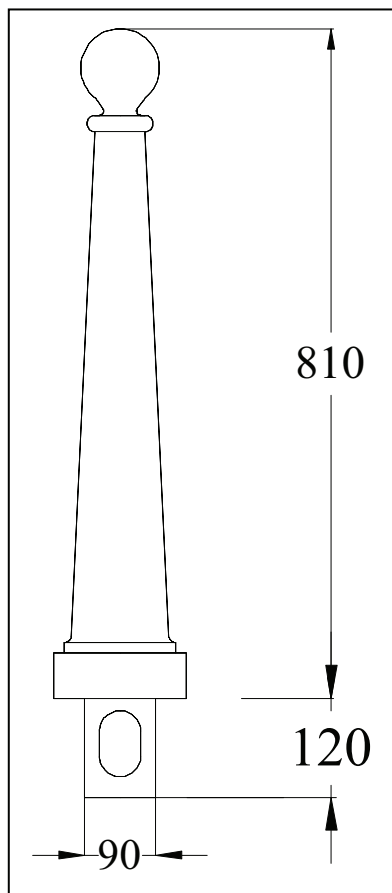

DISSTREVISIO:

ALTEZZA FUORI TERRA: mm 810

ALTEZZA TOTALE: mm 950

DIAMETRO BASE: mm 160

PESO: Kg. 30

Prezzi listino: Euro 185,00 + IVA