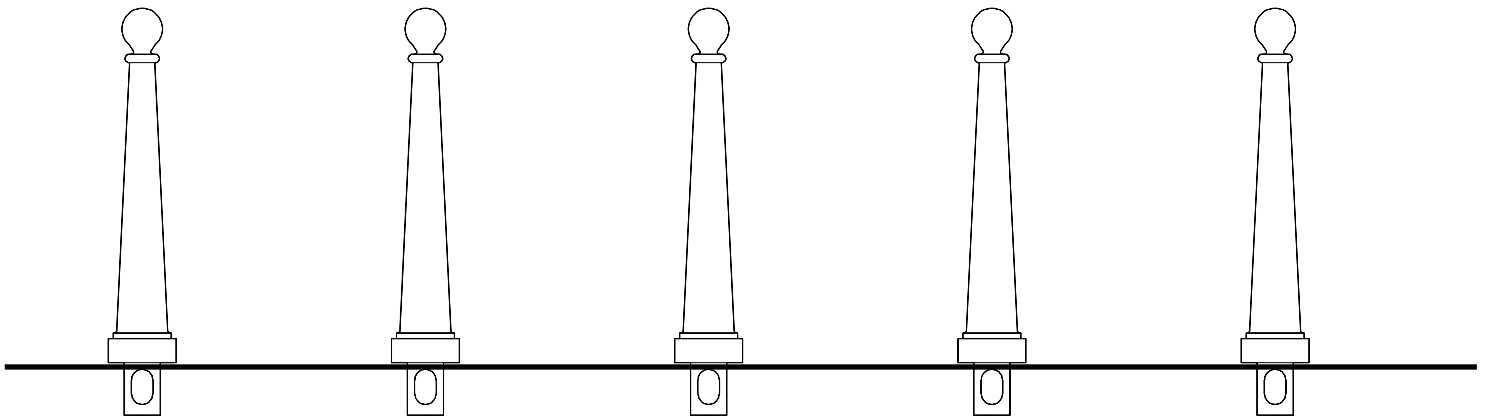

DISSUASORE IN GHISA TREVISO SENZA ANELLI.

DISSUASORE IN GHISA IDEALE PER DELIMITARE AREE CHIUSE AL TRAFFICO E PERCORSI URBANI COSTITUITO DA UN COLONNINO CILINDRICO RASTREMATO VERSO LA CIMA E DECORATO IN SOMMITA' DA UNA SFERA.

BASE CIRCOLARE CON ANELLI DECORATIVI COPRI SCASSO E APPOSITA ZOCCOLATURA PER L'ANCORAGGIO FISSO IN FONDAZIONE.

VERNICITURA FERROMICACEA CON POLVERI A FORNO